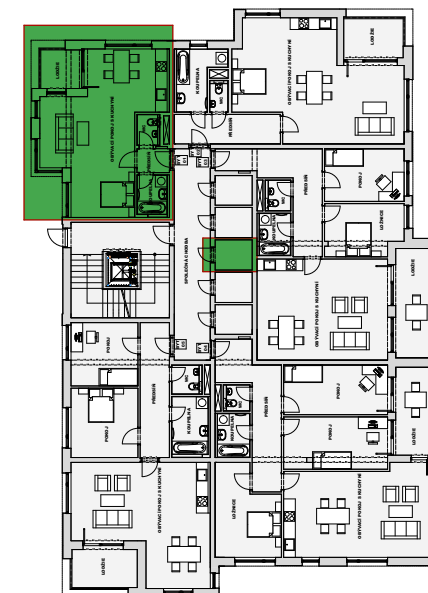

Autor projektu:

BYT ČÍSLO: **PETR /1**
TYP BYTU: **2+KK**
PODLAŽÍ: **1. NP**

PŮRORYS BYTU:

SCHÉMA OBJEKTU:

1.1.1	předsíň	2,6
1.1.2	obývací pokoj s kuchyní	29,8
1.1.3	koupelna	3,6
1.1.4	toaleta	1,9
1.1.5	pokoj	7,7
1.1.6	komora	3,1
	svislé konstrukce	1,3
	Podlahová plocha bytu	49,9
1.1.7	lodžie	4,2
	Plocha celkem	54,1

Upozornění:

*Plochy jednotlivých místností jsou pouze orientační.
Vyobrazené zařízení v plánech bytů (nábytek, kuch. linka,
elektrické spotřebiče atd.) není součástí dodávky.*

DEVELOPER:

FATO BD s.r.o.

Prodejní kancelář: