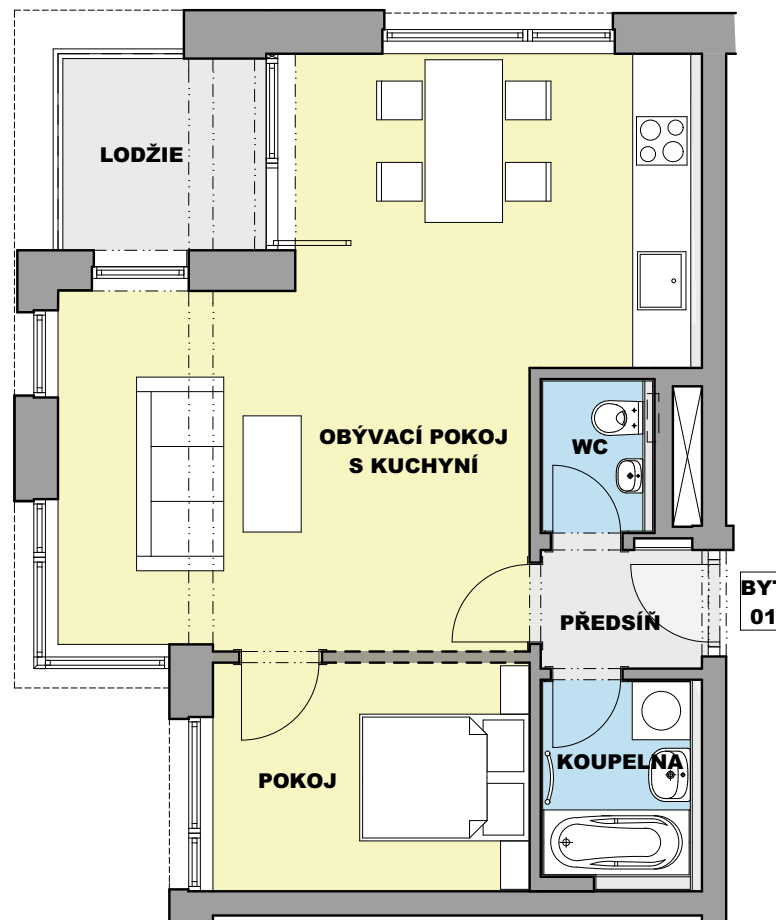

Autor projektu:

BYT ČÍSLO: **PETR /1**
TYP BYTU: **2+KK**
PODLAŽÍ: **1. NP**

PŮRORYS BYTU:

SCHÉMA OBJEKTU:

1.1.1	předsíň	2,6
1.1.2	obývací pokoj s kuchyní	29,8
1.1.3	koupelna	3,6
1.1.4	toaleta	1,9
1.1.5	pokoj	7,7
1.1.6	komora	3,1
	svislé konstrukce	1,3
	Podlahová plocha bytu	49,9
1.1.7	lodžie	4,2
	Plocha celkem	54,1

Upozornění:

*Plochy jednotlivých místností jsou pouze orientační.
Vyobrazené zařízení v plánech bytů (nábytek, kuch. linka,
elektrické spotřebiče atd.) není součástí dodávky.*

DEVELOPER:

FATO BD s.r.o.

Prodejní kancelář: