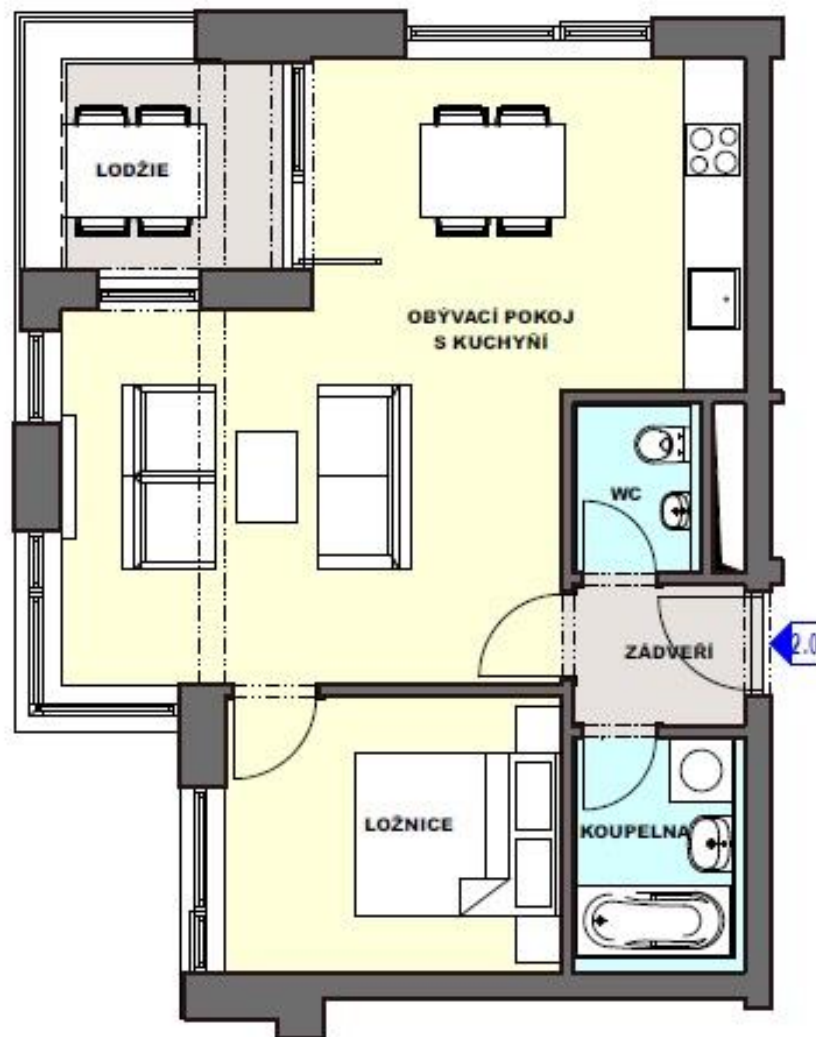

REZIDENCE PODZÁMČÍ

NELA/1

Zhotovitel:
FATO
holding

Byt č.: **NELA/1**
Typ bytu: **2+KK**
Podlaží: **1. NP**

201.1	zádveří	2,7
201.2	obývací pokoj s kuchyní	29,5
201.3	WC	2,1
201.4	koupelna	3,8
201.5	komora	3,1
201.6	ložnice	8,9
	svislé konstrukce	1,4
	Podlahová plocha bytu	51,4
201.6	lodžie	4,2
	Plocha celkem	55,6

Upozornění:

Plochy jednotlivých místností jsou pouze orientační.
Vyobrazené zařízení v plánech bytů (nábytek, kuch. linka, elektrické spotřebiče atd.) není součástí dodávky.

DEVELOPER:

FATO BD s.r.o.

Prodejní kancelář:

Dřevašská 904, 500 03 Hradec Králové
tel.: 603 299 904, e-mail: buchta@fato.cz