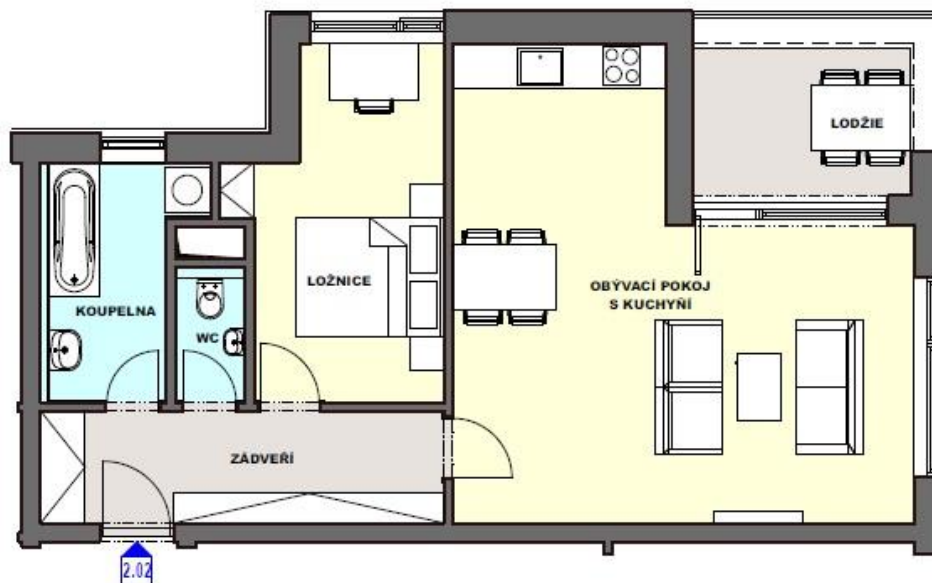

REZIDENCE PODZÁMČÍ

NELA/2

Zhotovitel:
FATO
holding

Byt č.: **NELA/2**
Typ bytu: **2+KK**
Podlaží: **1. NP**

202.1	zádveří	8,7
202.2	obývací pokoj s kuchyní	32,2
202.3	wc	1,7
202.4	koupelna	5,9
202.5	komora	3,0
202.6	ložnice	11,8
	svislé konstrukce	1,8
	Podlahová plocha bytu	65,2
202.6	lodžie	5,9
	Plocha celkem	71,1