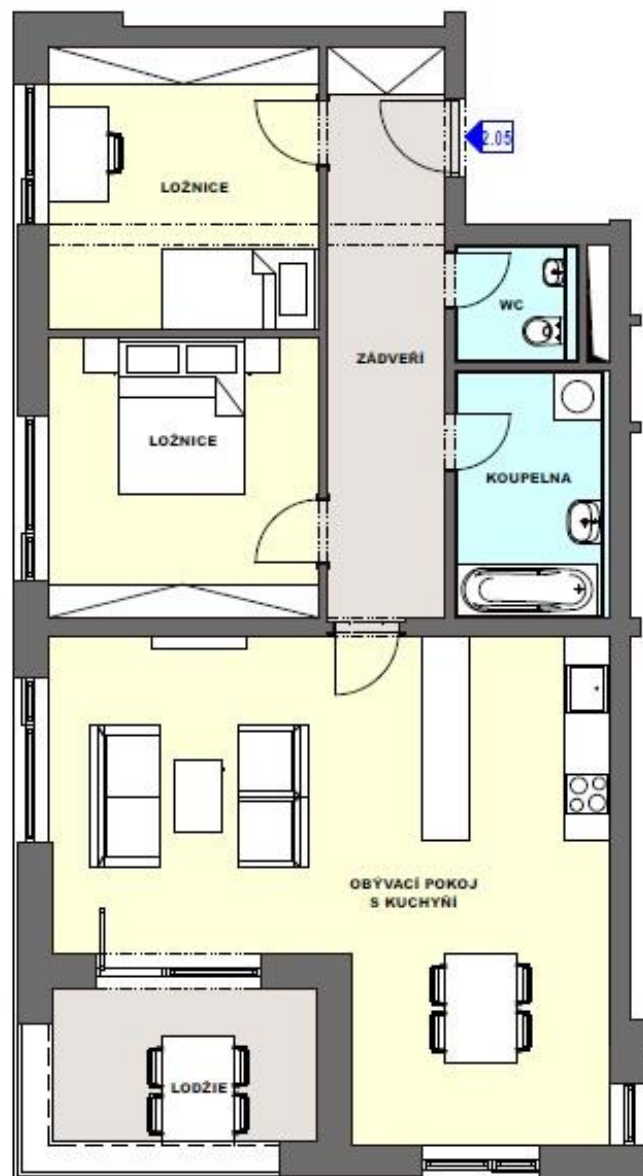

REZIDENCE PODZÁMČÍ

NELA/5

Zhotovitel:
FATO
holding

Byt č.: **NELA/5**
Typ bytu: **3+KK**
Podlaží: **1. NP**

205.1	zádveří	11,7
205.2	obývací pokoj s kuchyní	36,8
205.3	wc	2,4
205.4	koupelna	6,2
205.5	komora	3,1
205.6	ložnice	12,4
205.7	ložnice	12,2
	svislé konstrukce	3,4
	Podlahová plocha bytu	88,2
205.8	lodžie	6,5
	Plocha celkem	94,7

Upozornění:

Plochy jednotlivých místností jsou pouze orientační.
Vyobrazené zařízení v plánech bytů (nábytek, kuch. linka, elektrické spotřebiče atd.) není součástí dodávky.

DEVELOPER:

FATO BD s.r.o.

Prodejní kancelář:

Dřevařská 904, 500 03 Hradec Králové
tel.: 603 299 904, e-mail: buchta@fato.cz