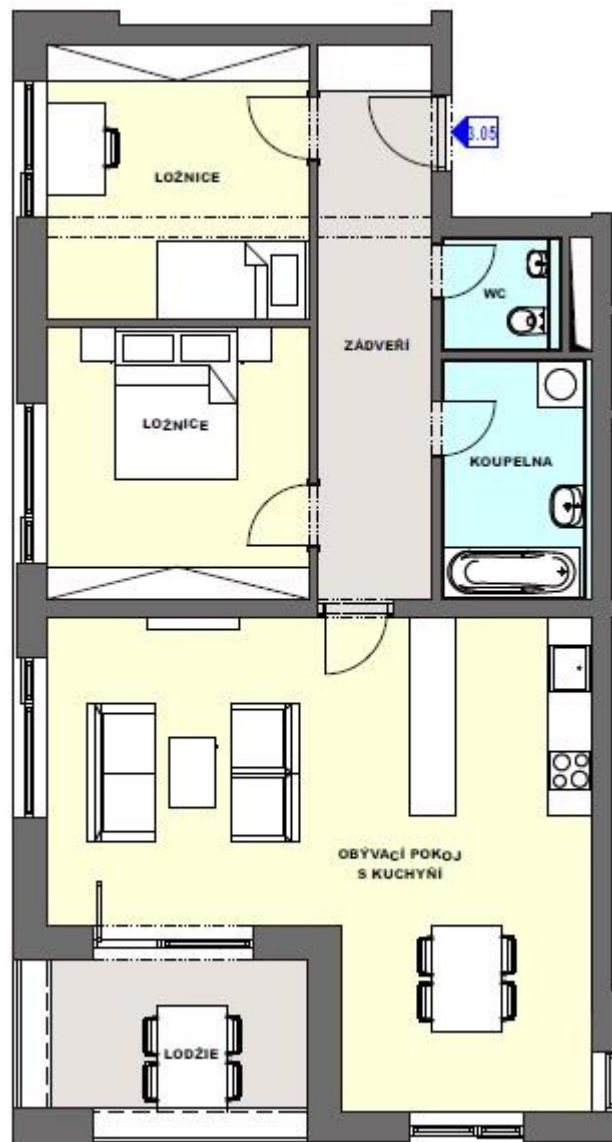

REZIDENCE PODZÁMČÍ

NELA/10

Zhotovitel:
FATO
holding

Byt č.: **NELA/10**
Typ bytu: **3+KK**
Podlaží: **2. NP**

205.1	zádveří	11,7
205.2	obývací pokoj s kuchyní	36,8
205.3	wc	2,4
205.4	koupelna	6,2
205.5	komora	3,1
205.6	ložnice	12,4
205.7	ložnice	12,2
	svislé konstrukce	3,4
	Podlahová plocha bytu	88,2
205.8	lodžie	6,5
	Plocha celkem	94,7

Upozornění:

Plochy jednotlivých místností jsou pouze orientační.
Vyobrazené zařízení v plánech bytů (nábytek, kuch. linka, elektrické spotřebiče atd.) není součástí dodávky.

DEVELOPER:

FATO BD s.r.o.

Prodejní kancelář:

Dřevařská 904, 500 03 Hradec Králové
tel.: 603 299 904, e-mail: buchta@fato.cz