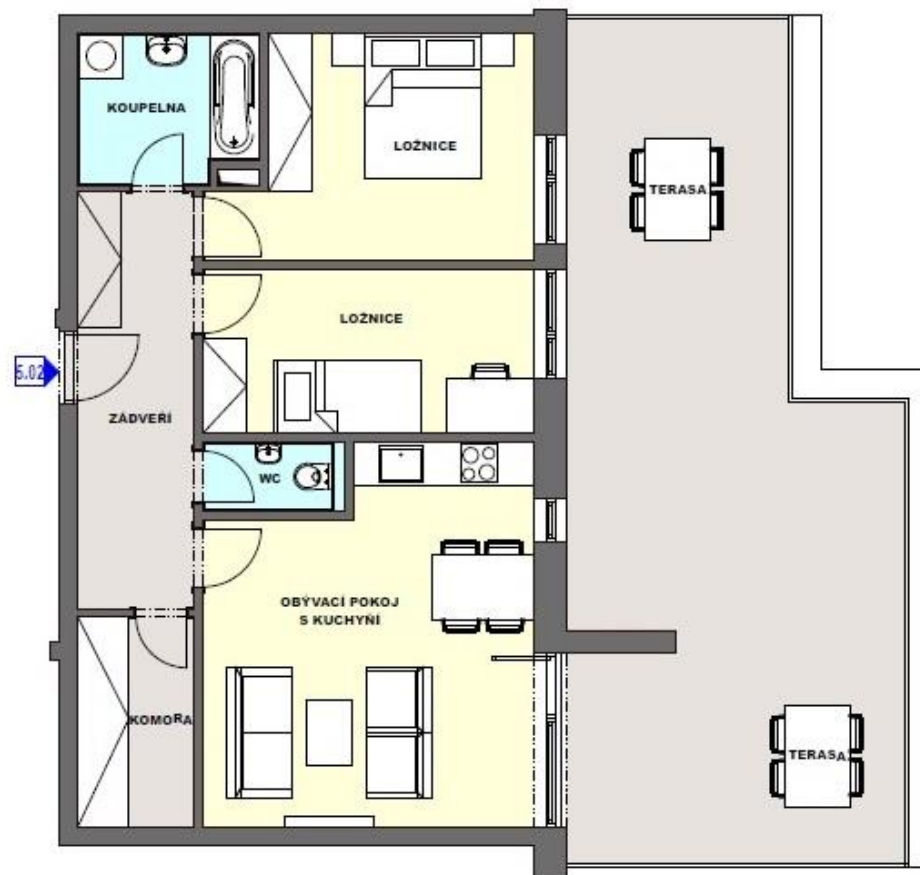

Byt č.: **NELA/17**
Typ bytu: **3+KK**
Podlaží: **4. NP**

502.1	zádveří	9,9
502.2	obývací pokoj s kuchyní	21,8
502.3	WC	1,9
502.4	koupelna	5,0
502.5	komora	4,6
502.6	ložnice	12,3
502.7	ložnice	10,2
	svislé konstrukce	2,6
	Podlahová plocha bytu	68,2
502.8	terasa	45,1
	Plocha celkem	113,2

Upozornění:

*Plochy jednotlivých místností jsou pouze orientační.
Vyobrazené zařízení v plánech bytů (nábytek, kuch. linka, elektrické spotřebiče atd.) není součástí dodávky.*

DEVELOPER:

FATO BD s.r.o.

Prodejní kancelář:

Dřevašská 904, 500 03 Hradec Králové
tel.: 603 299 904, e-mail: buchta@fato.cz