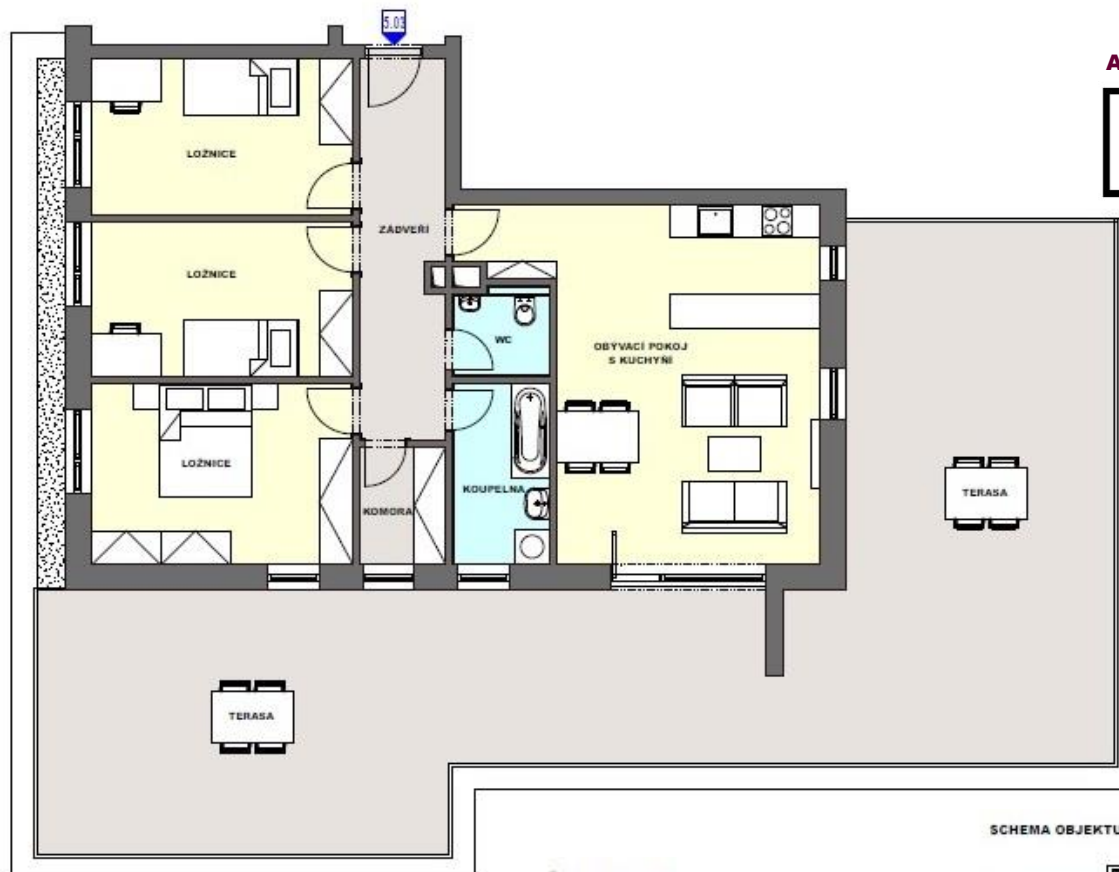

Byt č.: **NELA/18**
Typ bytu: **4+KK**
Podlaží: **4. NP**

Autor projektu:

O B R S A L
ARCHITEKTI
S. R. O.

503.1	zádveří	10,7
503.2	obývací pokoj s kuchyní	31,2
503.3	WC	2,6
503.4	koupelna	5,4
503.5	komora	3,1
503.6	ložnice	12,4
503.7	ložnice	12,4
503.8	ložnice	14,5
	svislé konstrukce	3,5
	Podlahová plocha bytu	95,9
503.9	terasa	98,3
	Plocha celkem	194,1

Upozornění:

Plochy jednotlivých místností jsou pouze orientační.
Vyobrazené zařízení v plánech bytů (nábytek, kuch. linka, elektrické spotřebiče atd.) není součástí dodávky.

DEVELOPER:

FATO BD s.r.o.

Prodejní kancelář: